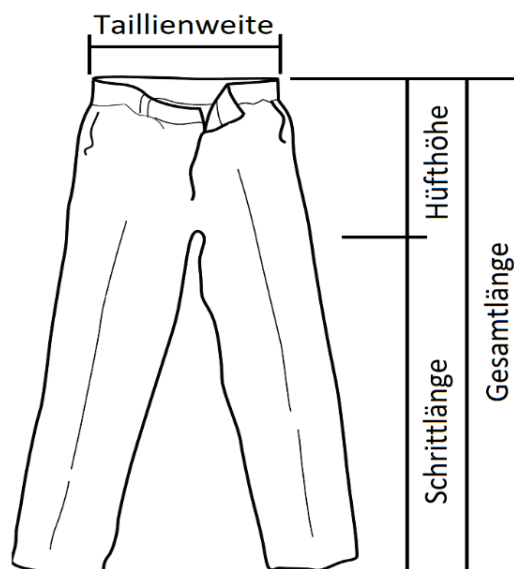

Größentabelle

LT01222 Kids Shorts

<i>Größe</i>	124	128	142	152
<i>Taillenweite</i>	26	28	30	32
<i>Hüfthöhe</i>	*	*	*	*
<i>Schrittlänge</i>	8	9	10	11

©by smbDesign 2022